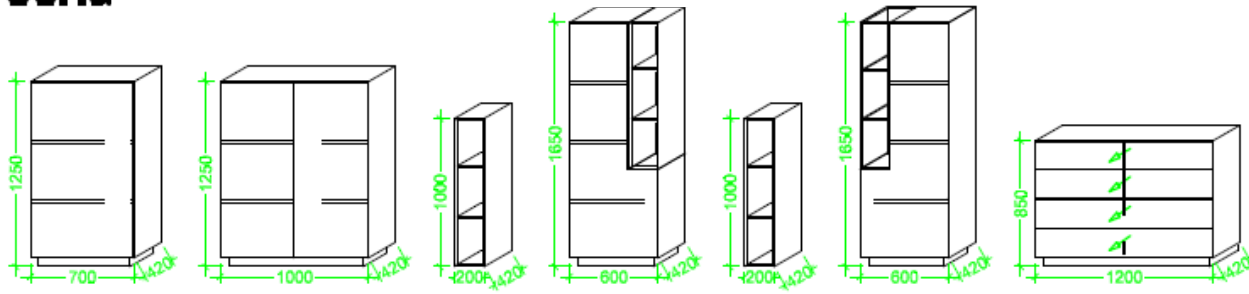

Sona

El. 2351-2356
li. geb.
El. 2361-2366
re. geb.

El. 2371-2376

El. 2381-2383

El. 2391-2396

El. 2401-2403

El. 2411-2416

El. 2421-2426

3050 decklackiert
3051 furniert

3052 decklackiert
3053 furniert

3054 decklackiert
3055 furniert