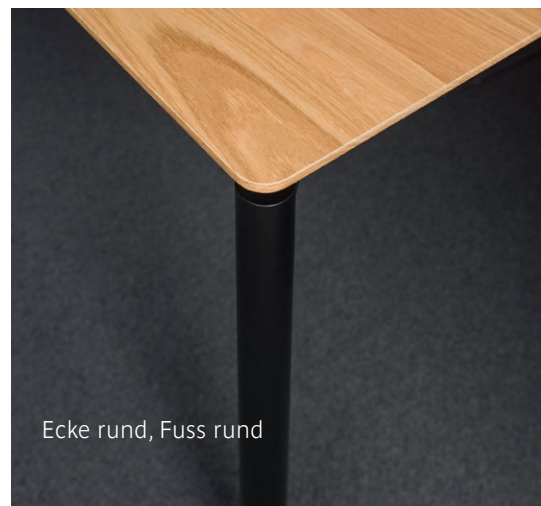

Ecke rund, Fuss rund