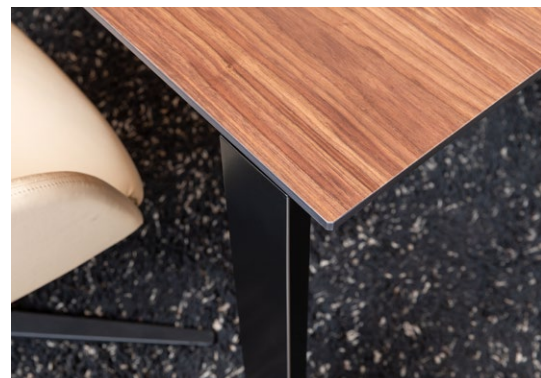

9112

9112 Tisch ANNA amerik. Wildnussbaum, Massivholz,
Auszug Linoleum schwarz, Stuhl LARA Esche schwarz

9112 table ANNA noyer sauvage américain massif, rallonge Linoléum noir
chaise LARA, frêne noir

Kante verleimt
Fuss rechteckig

L-Förmig

Ecke rund, Fuss rund