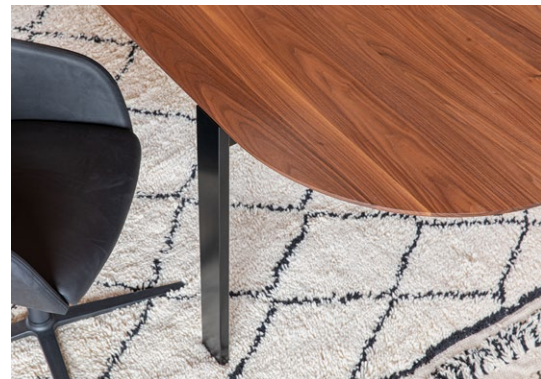

9112

9112 Tisch ANNA amerik. Wildnussbaum, Massivholz,
Auszug Linoleum schwarz, Stuhl LARA Esche schwarz

9112 table ANNA noyer sauvage américain massif, rallonge Linoléum noir
chaise LARA, frêne noir

Kante verleimt
Fuss rechteckig

L-Förmig

Ecke rund, Fuss rund