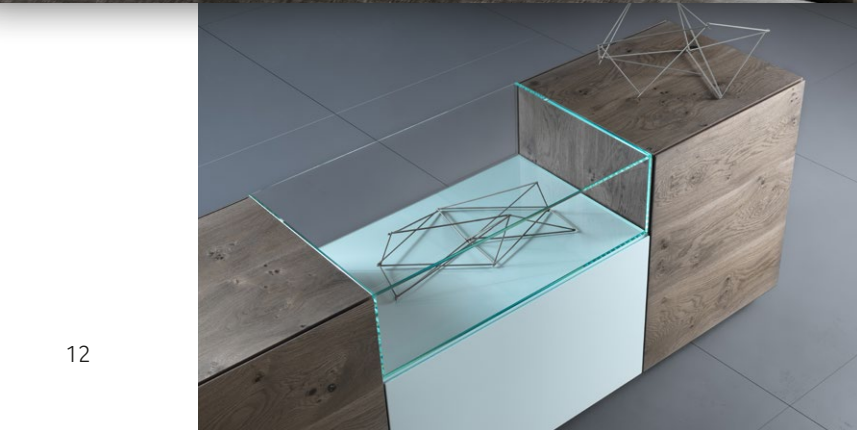

9116 taupe decklackiert, grigio decklackiert,
cremeweiss decklackiert

9116 vernis taupe, vernis grigio, vernis blanc crème

9108 Mattglas optiwhite taupe, taupe decklackiert,
Wildeiche weiss gebeizt

9108 verre opaque optiwhite taupe, vernis taupe,
chêne teinté blanc