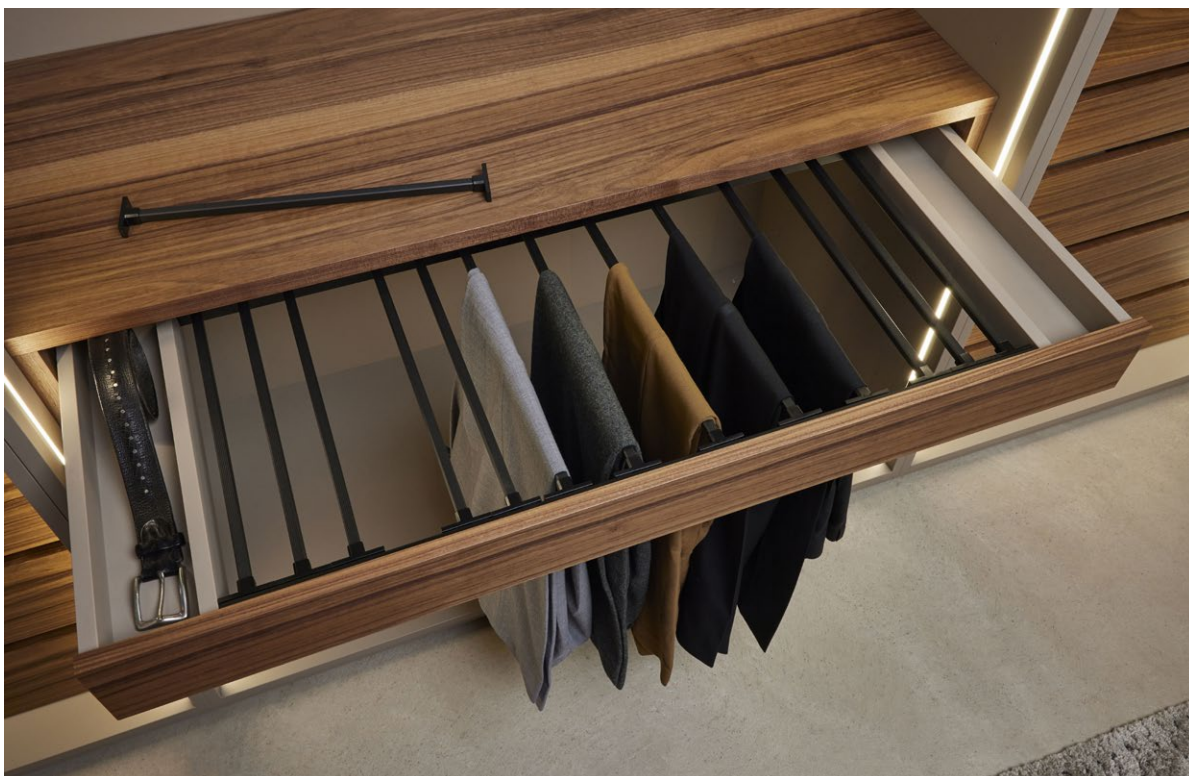

HOSENAUSZUG