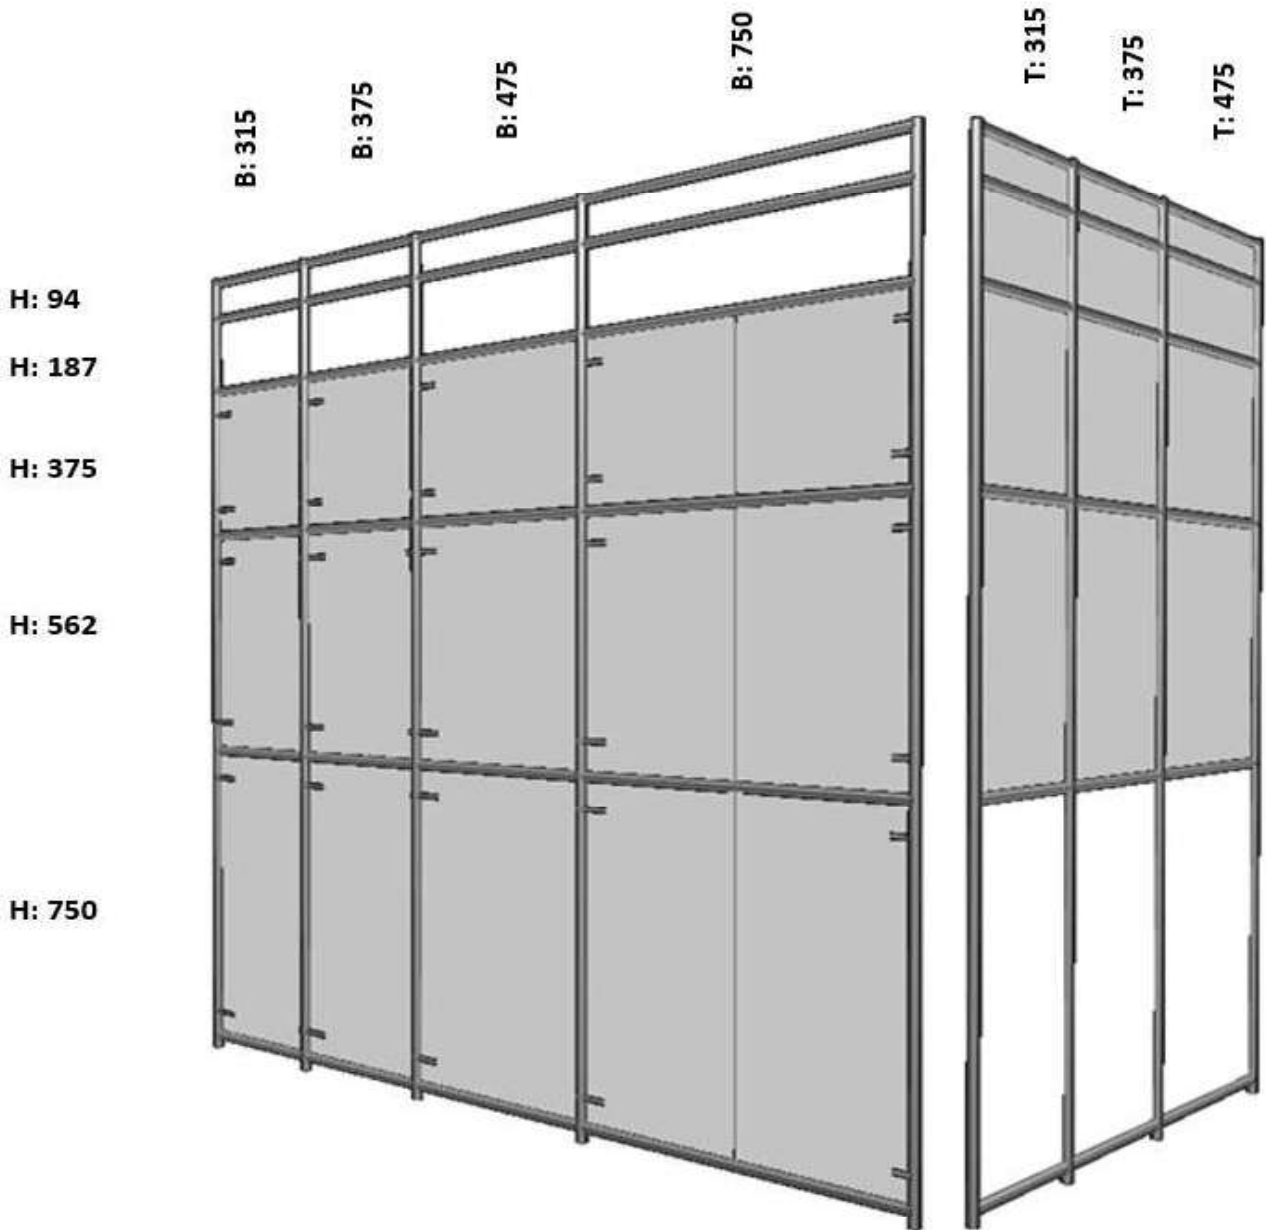

Möglichkeiten in Holz

Possibilités en bois

Möglichkeiten in Glas

Possibilités en verre

Masse

Das Celton Möbelbausystem bietet eine Vielzahl von Elementen in Standardgrößen an. Breiten, Tiefen und Höhen sind erhältlich in den unten aufgeführten Massen. **Alle Angaben sind Achsmasse.** Aussenmass in der Breite / Tiefe + 30mm und in der Höhe inkl. Standardfuss + 57mm.

Mesures

*Le système de rangement Celton propose une grande diversité d'éléments de dimensions standard. Largeurs, profondeurs et hauteurs sont disponible dans les mensurations indiquées ci-dessous. **Toutes les données sont des dimensions axiales.** Dimensions extérieures en largeur/profondeur +30 mm et en hauteur (pieds standard inclus) + 57 mm.*