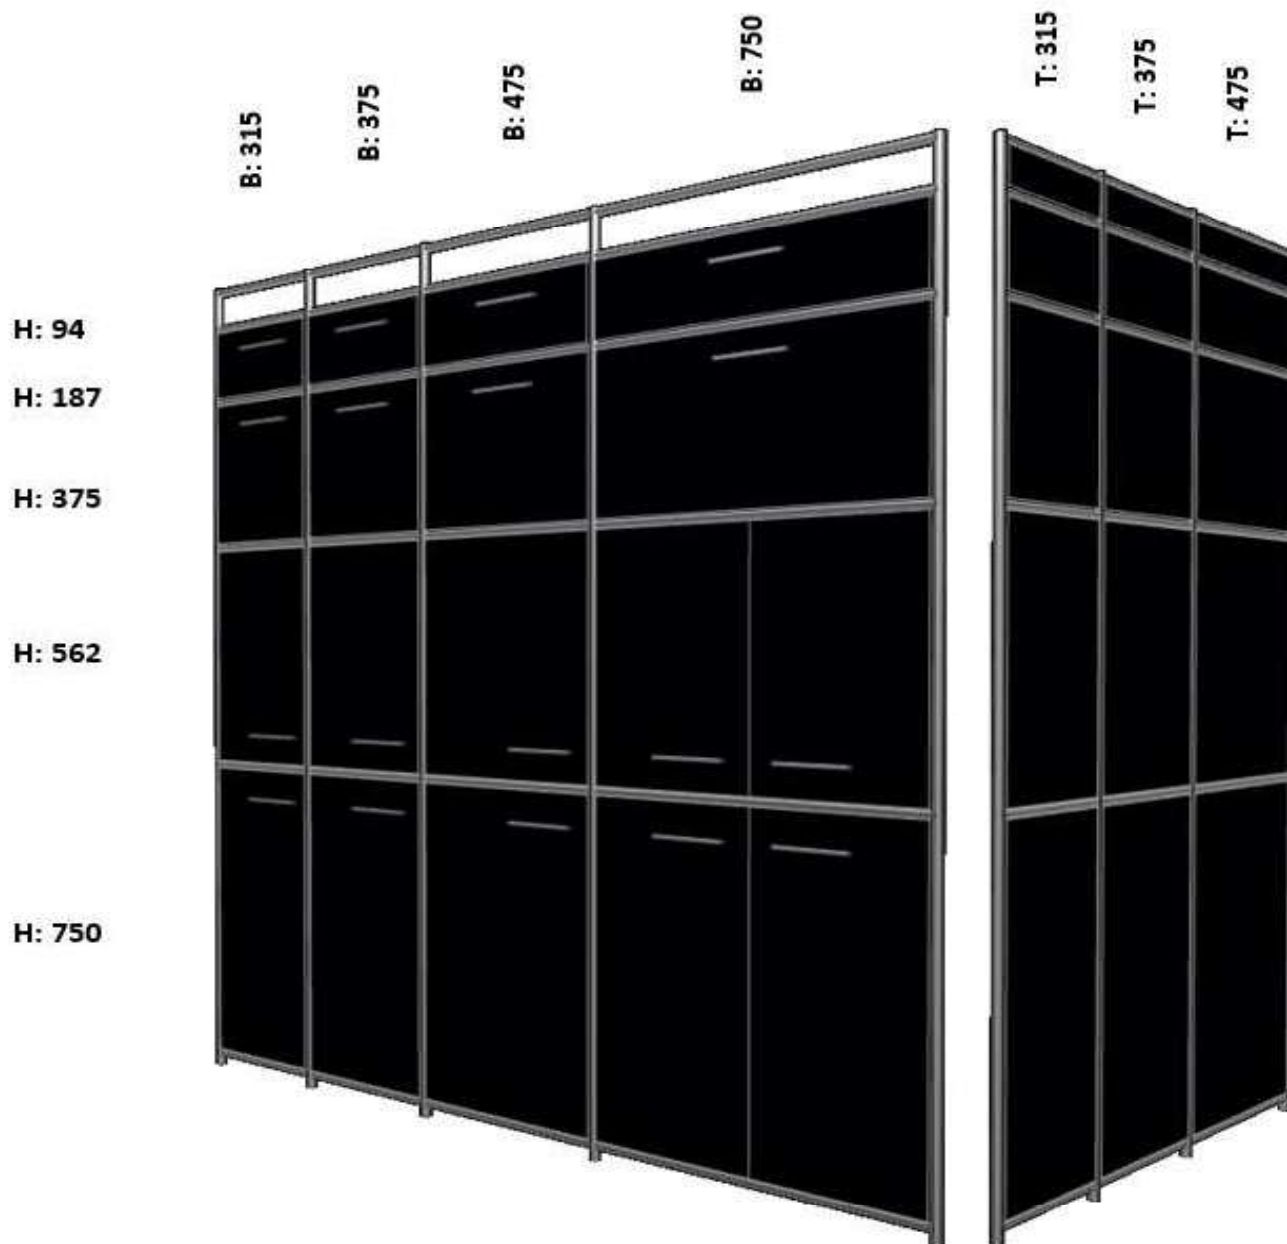

Möglichkeiten in Holz

Possibilités en bois

Möglichkeiten in Glas

Possibilités en verre

Masse

Das Celton Möbelbausystem bietet eine Vielzahl von Elementen in Standardgrößen an. Breiten, Tiefen und Höhen sind erhältlich in den unten aufgeführten Massen. **Alle Angaben sind Achsmasse.** Aussenmass in der Breite / Tiefe + 30mm und in der Höhe inkl. Standardfuss + 57mm.

Mesures

*Le système de rangement Celton propose une grande diversité d'éléments de dimensions standard. Largeurs, profondeurs et hauteurs sont disponible dans les mensurations indiquées ci-dessous. **Toutes les données sont des dimensions axiales.** Dimensions extérieures en largeur/profondeur +30 mm et en hauteur (pieds standard inclus) + 57 mm.*